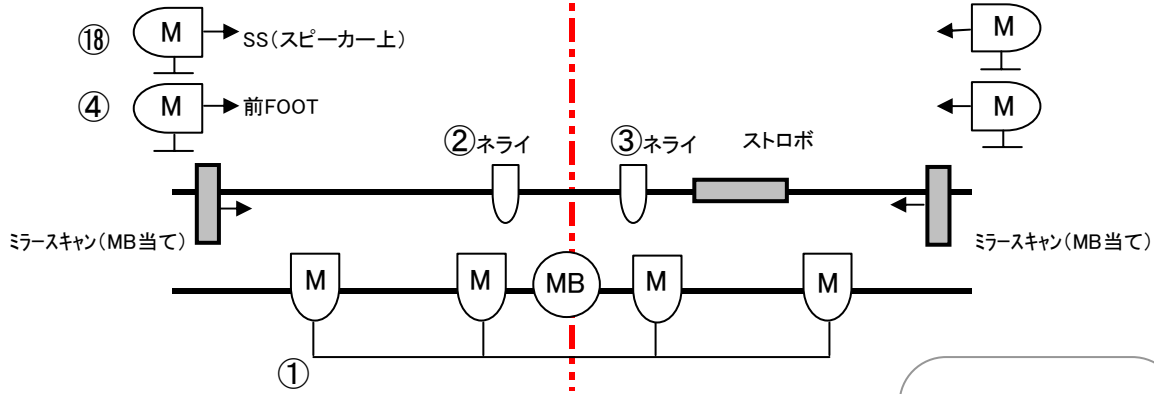

照明 基本仕込図

	Par36
	Par56
	ミニブル
	ミラーボール

- 照明卓 : CELCO Path Finder 24/48
 (サブマスター12本/メモリ: 12シーン×20ページ)
- ユニット : 1.5kw×18ch
- 機材 : Par56(300w) ×27台 (M×23台、N×4台)
 Par36(300w) ×17台 (M×17台)
 ストロボ ×1台
 ミラーキャン ×2台 (ミラーボール当て専用)
 ベース ×4個
 ミラーボール ×1個

機材・回路は全て基本仕込みで使用しています。

※スモークはありません。
 ※回路⑦が暗いです。
 ※色は随時変更いたします。
 (ポリ、LEEが数十種類あります。)

ROOMS
 福岡県福岡市中央区大名2-1-50-3F
 TEL:092-751-0075 FAX:092-791-9170
 MAIL:rooms@saito-kikaku.co.jp