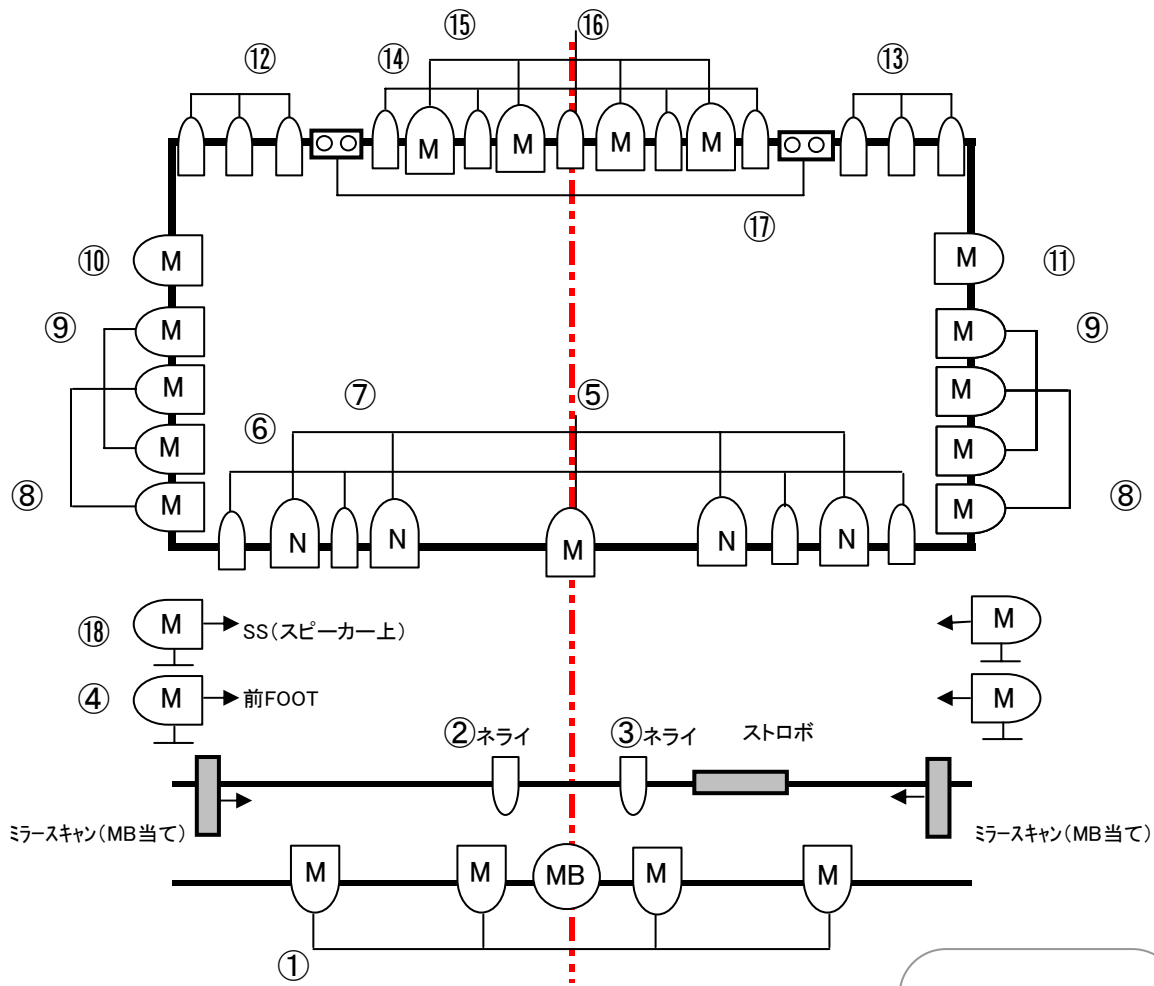

照明 基本仕込図

	Par36
	Par56
	ミニブル
	ミラーボール

- 照明卓 : CELCO Path Finder 24/48
 (サブマスター12本/メモリ: 12シーン×20ページ)
- ユニット : 1.5kw×18ch
- 機材 : Par56(300w) ×27台 (M×23台、N×4台)
 Par36(300w) ×17台 (M×17台)
 ストロボ ×1台
 ミラーキャン ×2台 (ミラーボール当て専用)
 ベース ×4個
 ミラーボール ×1個

機材・回路は全て基本仕込みで使用しています。

※スモークはありません。
 ※回路⑦が暗いです。
 ※色は随時変更いたします。
 (ポリ、LEEが数十種類あります。)

ROOMS
 福岡県福岡市中央区大名2-1-50-3F
 TEL:092-751-0075 FAX:092-791-9170
 MAIL:rooms@saito-kikaku.co.jp